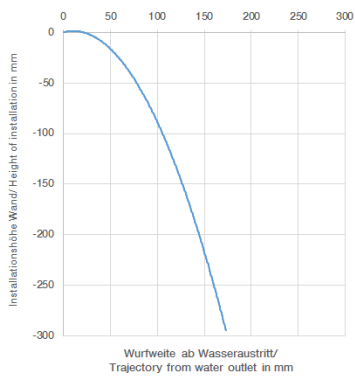

ST 010 202 8740
mm [inches]

Durchflussdiagramm

SYMETRICS Waschtischbatterie ohne Ablaufgarnitur mit Temperatureinstellung - Chrom

ST 010 202 8740

Wurfweitendiagramm

**SYMETRICS Waschtischbatterie ohne Ablaufgarnitur mit
Temperatureinstellung - Chrom**