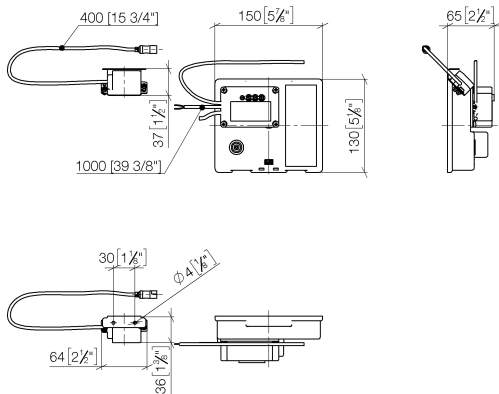

35 741 970 90

- Max. Einbautiefe 125 mm
- Min. Einbautiefe 90 mm

Empfohlenes Zubehör

Verlängerung für Touchfree 500 mm -

12 765 970 90

**SYMETRICS Waschtischbatterie ohne Ablaufgarnitur mit
Temperatureinstellung - Chrom**

ST 010 202 8740
mm [inches]

Zertifikate

LGA_29120.	WRAS_1906116.	IAPMO_EGS.	CE000001_eSet_Tou chfree_20171206_D E_signed.	CE000002_eSet_Tou chfree_20171206_E N_signed.
LGA_29119.				

**SYMETRICS Waschtischbatterie ohne Ablaufgarnitur mit
Temperatureinstellung - Chrom**

SYMETRICS Waschtischbatterie ohne Ablaufgarnitur mit Temperatureinstellung - Chrom

ST 010 202 8740

- Ausladung 125 mm
- starrer Auslauf
- rechteckiger luftangereicherter Strahl
- Bohrungsdurchmesser 37 mm
- Anschluss 1/2"
- Steckanschluss-Montage
- Durchfluss max. 5 l/min
- bleifrei