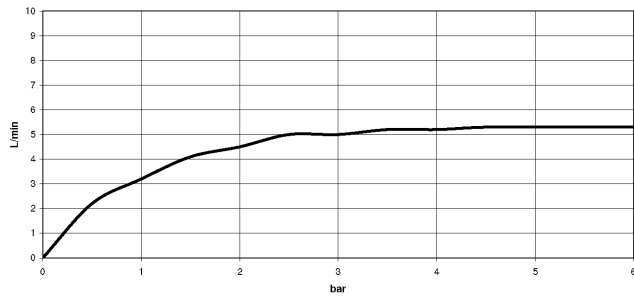

Empfohlenes Zubehör

UP-Wandwinkel -

35 085 970 90

- Max. Einbautiefe 163 mm
- Min. Einbautiefe 90 mm

SYMETRICS Waschtischbatterie ohne Ablaufgarnitur mit Temperatureinstellung - Chrom

ST 010 202 8740

**SYMETRICS Waschtischbatterie ohne Ablaufgarnitur mit
Temperatureinstellung - Chrom**

ST 010 202 8740
mm [inches]

Durchflussdiagramm

SYMETRICS Waschtischbatterie ohne Ablaufgarnitur mit Temperatureinstellung - Chrom

ST 010 202 8740

Wurfweitendiagramm

**SYMETRICS Waschtischbatterie ohne Ablaufgarnitur mit
Temperatureinstellung - Chrom**