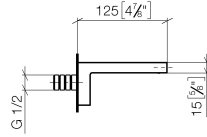

Die Montagehöhe ab Waschtisch Oberkante bis Mitte Anschluss sollte min. 125 mm betragen. Die Vorderkante des Auslaufs sollte min. 20 mm vor dem hinteren Beckenrand liegen.

Für eine elektronische Bedienung bestellen Sie bitte das eSet Touchfree mit oder ohne Temperatureinstellung

Empfohlenes Zubehör

UP-Wandwinkel -

35 085 970 90

- Max. Einbautiefe 163 mm
- Min. Einbautiefe 90 mm

SYMETRICS Waschtischbatterie ohne Ablaufgarnitur mit Temperatureinstellung - Chrom

ST 010 202 8740

**SYMETRICS Waschtischbatterie ohne Ablaufgarnitur mit
Temperatureinstellung - Chrom**

ST 010 202 8740
mm [inches]

Durchflussdiagramm

SYMETRICS Waschtischbatterie ohne Ablaufgarnitur mit Temperatureinstellung - Chrom

ST 010 202 8740

Wurfweitendiagramm

**SYMETRICS Waschtischbatterie ohne Ablaufgarnitur mit
Temperatureinstellung - Chrom**